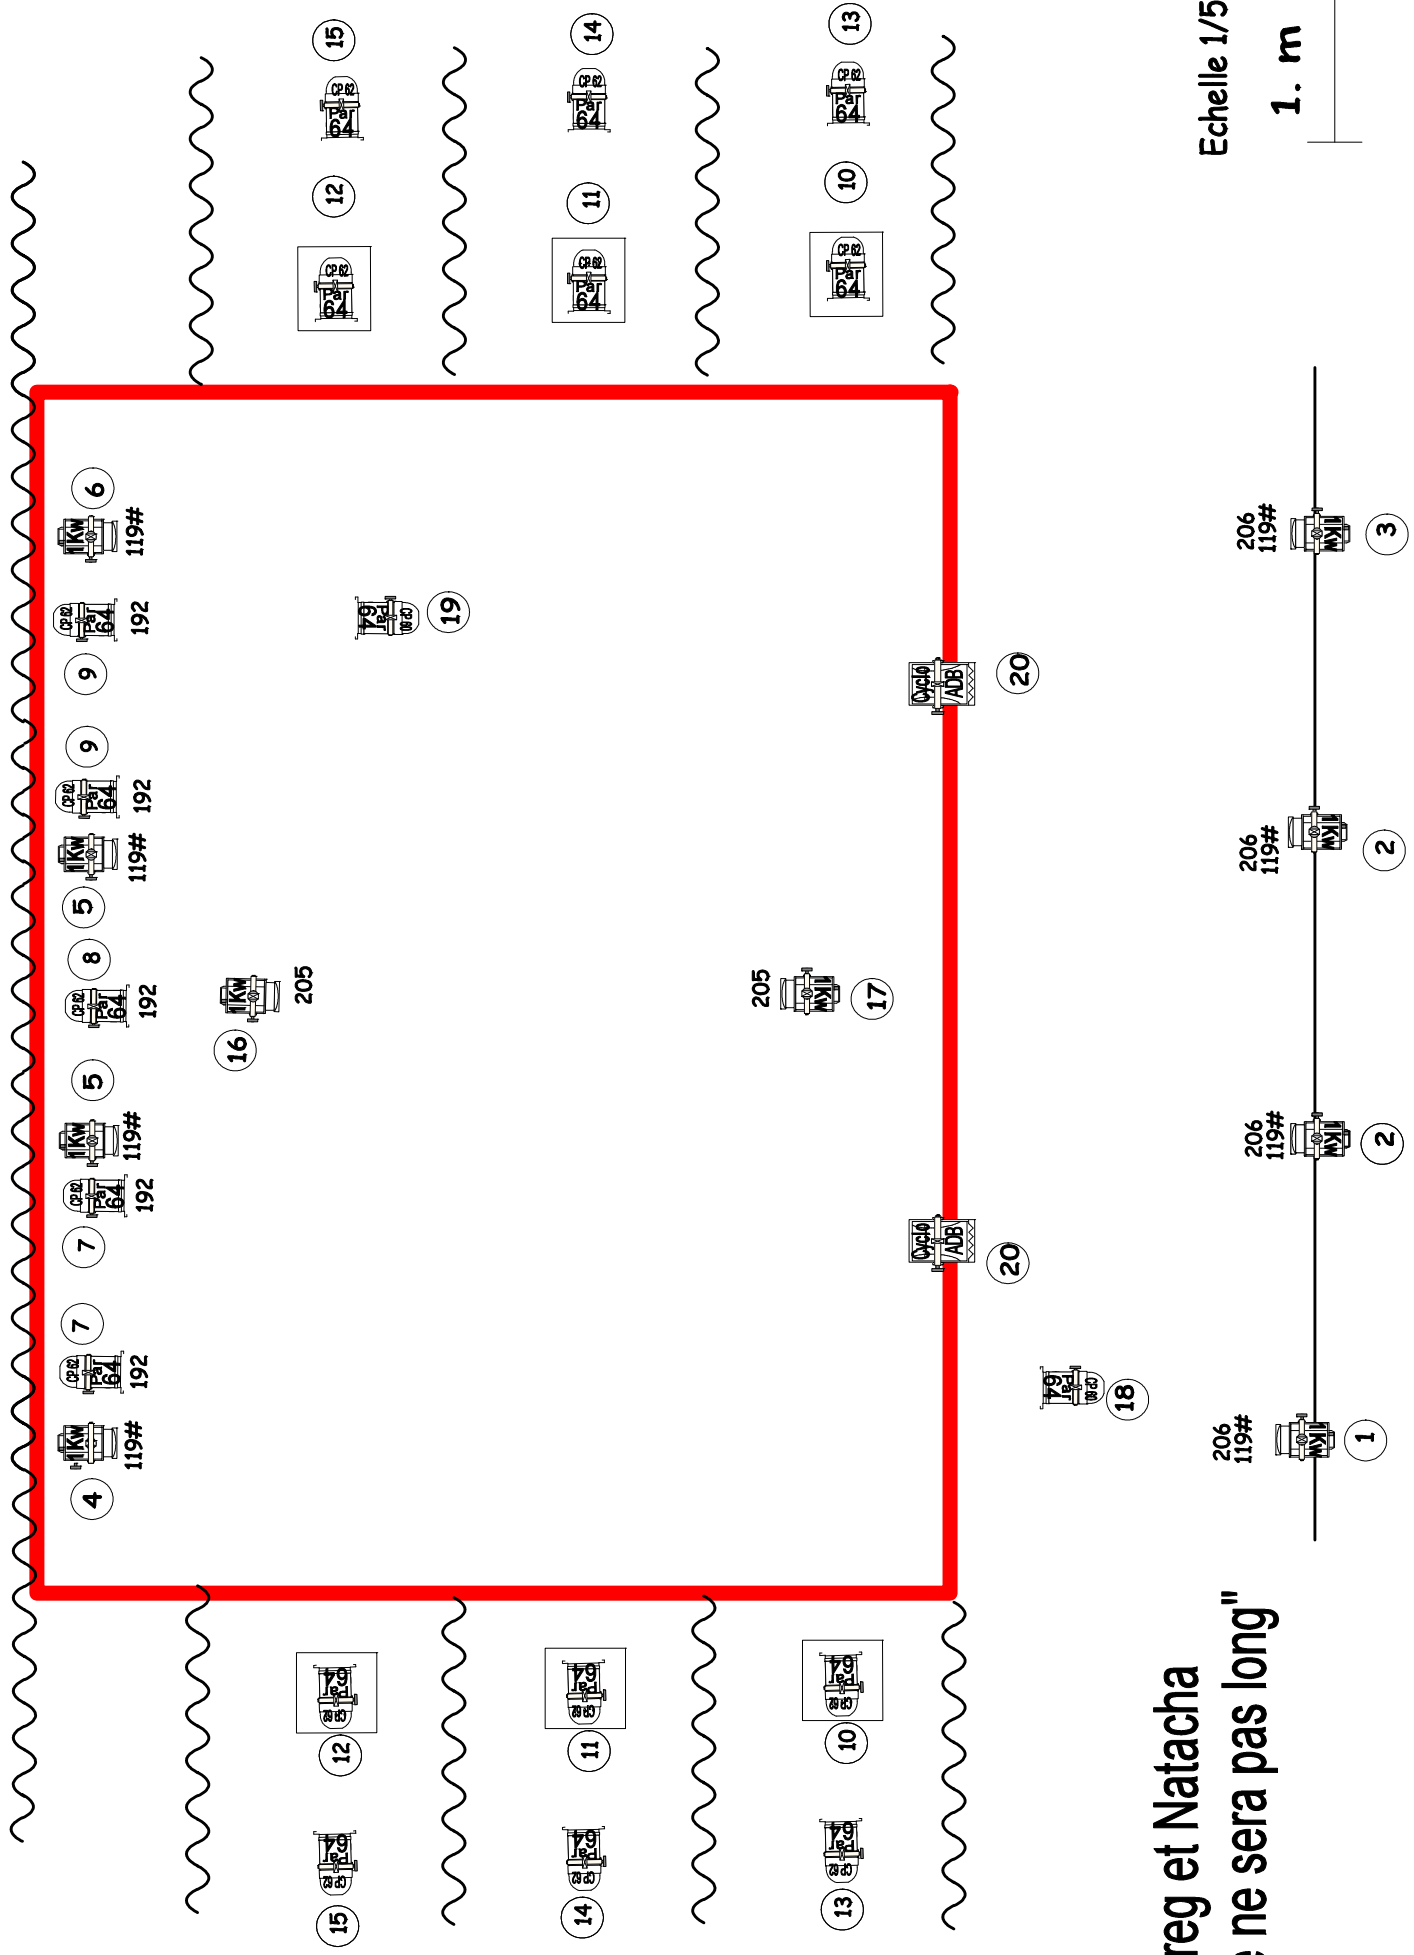

Greg et Natacha
"Ce ne sera pas long"